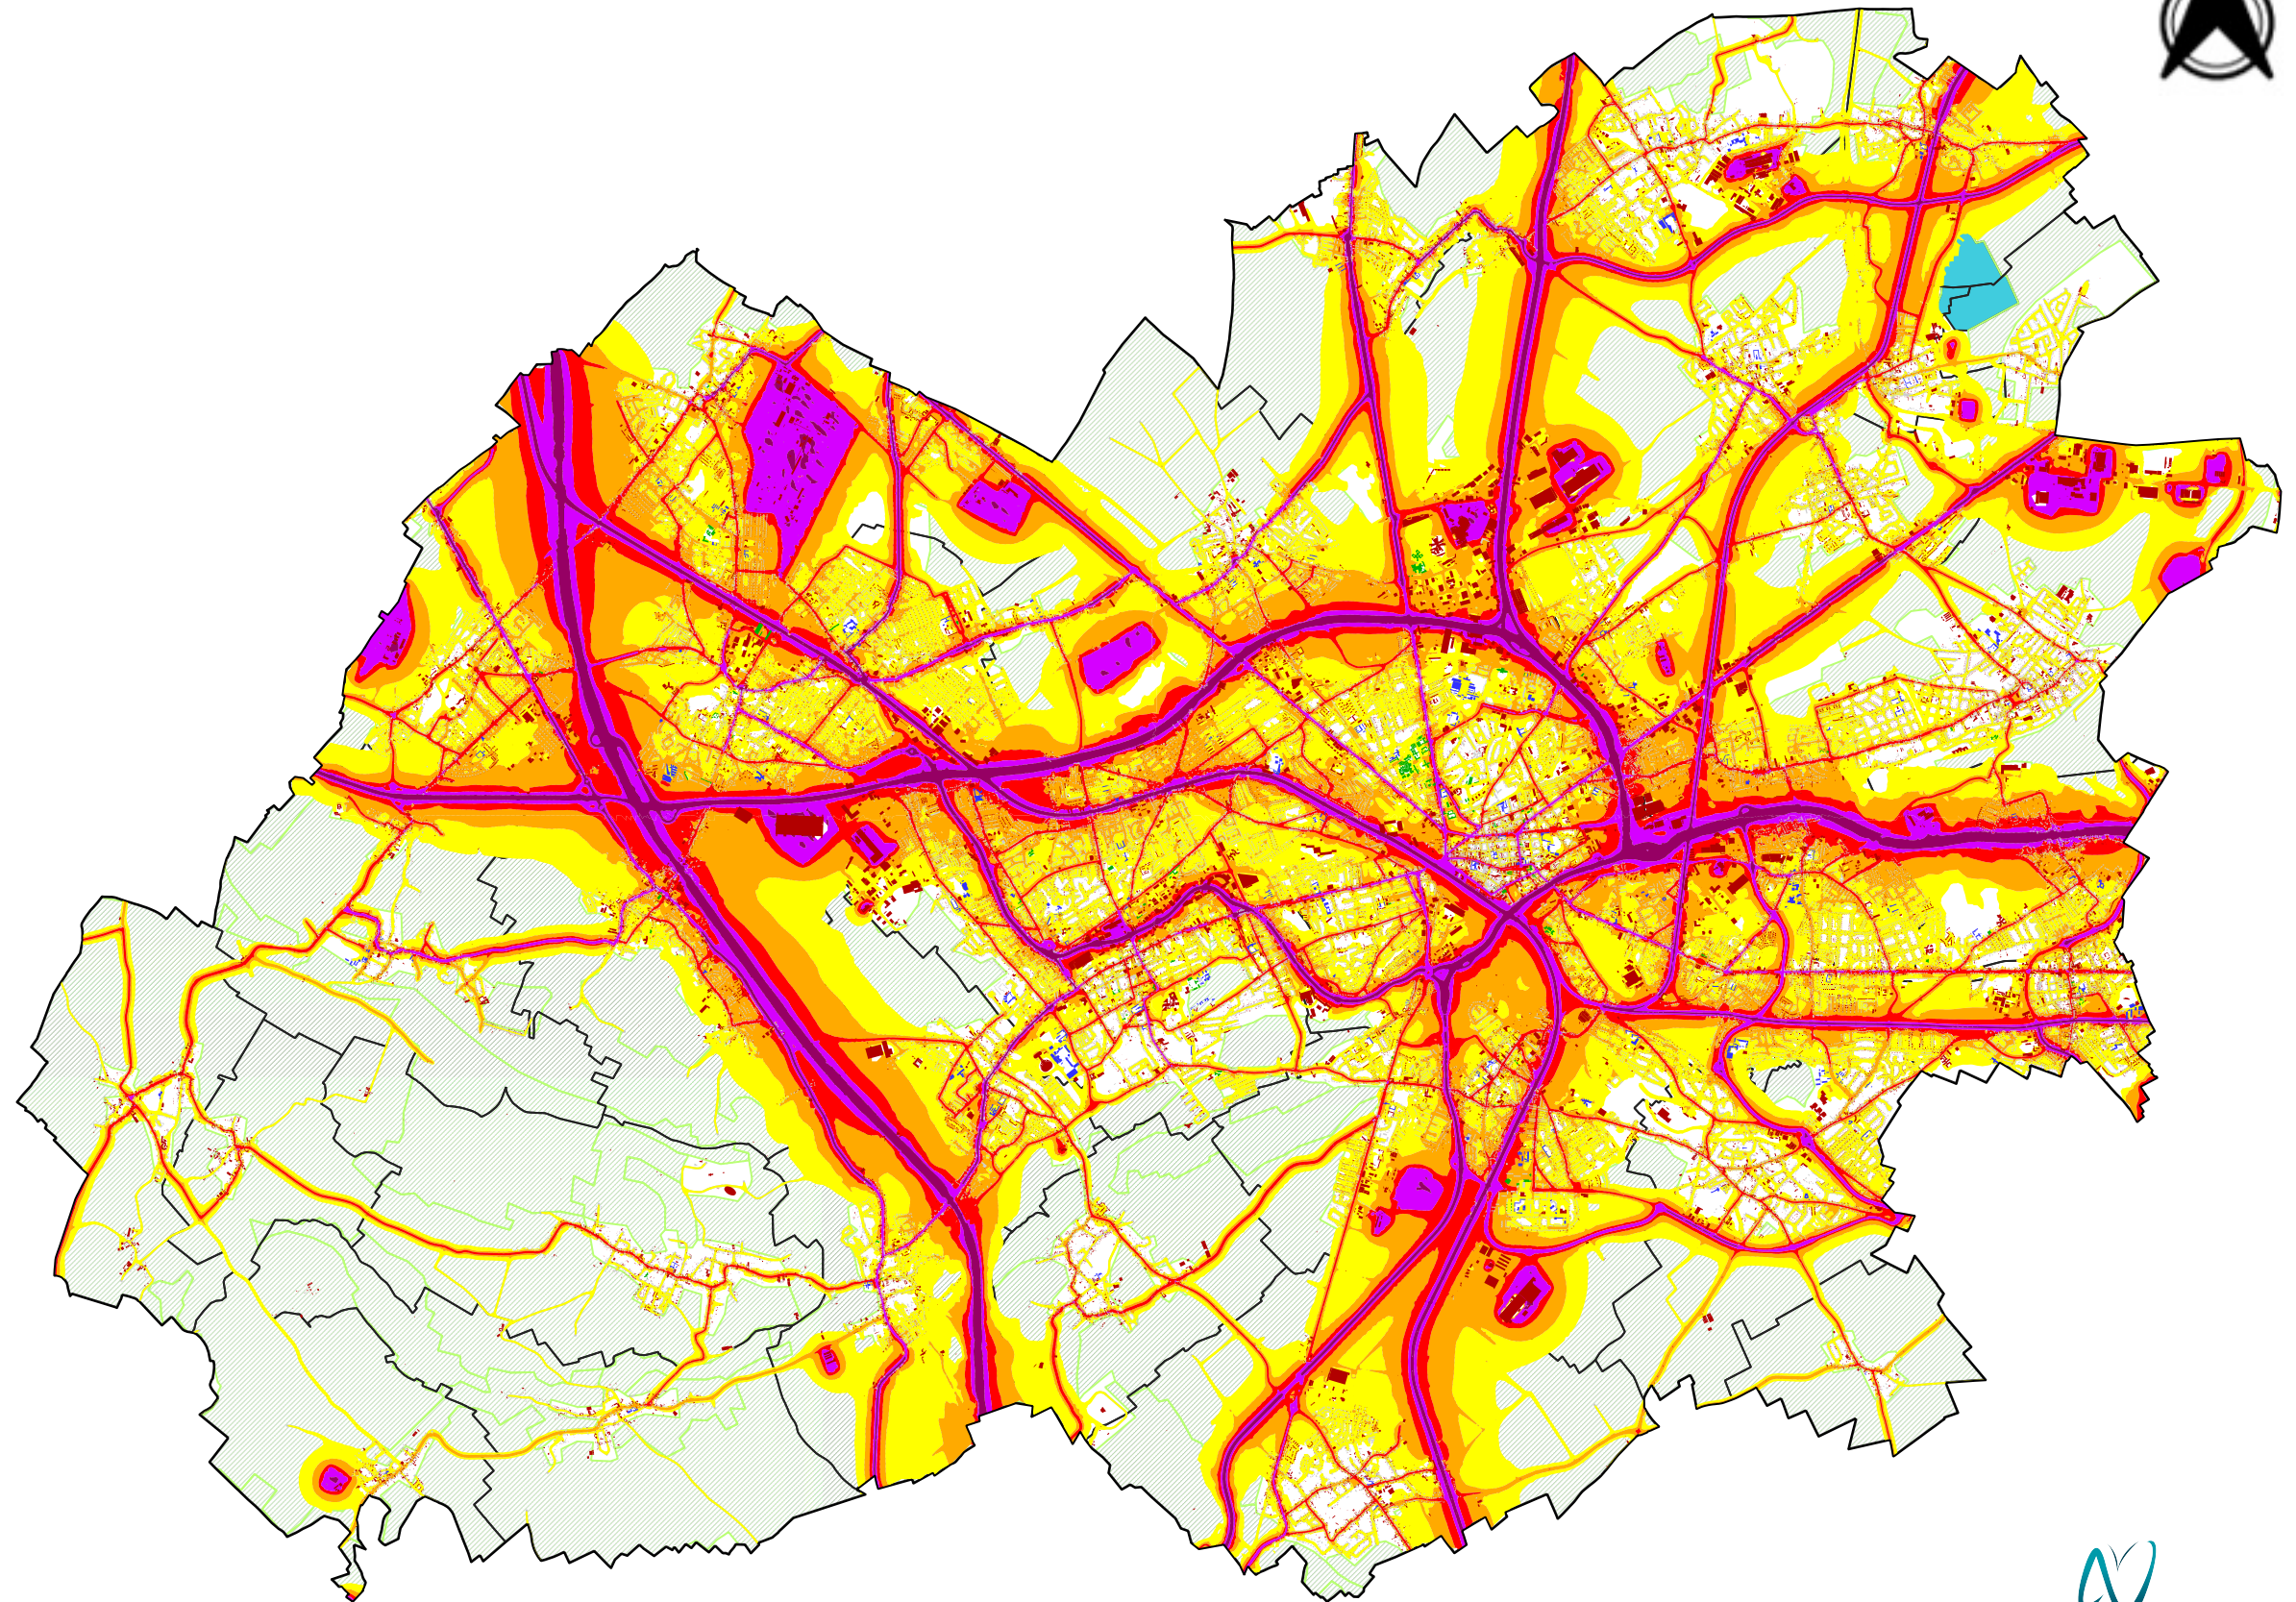

# Type A - CUMUL - Toutes sources - Indicateur Lden

Carte de Bruit Stratégique - Echéance 4  
Réalisée dans le cadre de la directive  
européenne 2002/49/CE

Edition 2024 / SIM Engineering

Sources :  
©BDTopo - IGN  
Communauté d'Agglo. Lens-Liévin (CALL)

Echelle : 1:73 939

**Echelle du bruit - Lden**

- 55-60 dB(A)
- 60-65 dB(A)
- 65-70 dB(A)
- 70-75 dB(A)
- > 75 dB(A)

**Voies de communication**

- Voie ferrée
- Routes

**Bâtiment**

- Habitation
- Etablissement d'enseignement
- Etablissement de santé
- Autre

**Espace**

- Végétation
- Plan d'eau
- Limite de Commune